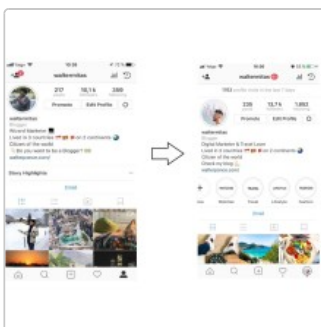

# 10000 Instagram Profile Visits / Profilbesuche für Dich

Art-Nr.: 202462 / Dienstleistung: [Instagram](#)

**15,78 EUR** / Stück

inkl. 22% USt. zzgl. Serviceleistung

 Lieferbeginn: 12-24 Stunden

Mehr als 10 auf Lager

Wir bieten echte Internationale Instagram Profile Visits / Profilbesuche zu günstigen Preisen an. Dabei legen wir großen Wert auf eine kurze Lieferzeit und hohe Qualität.

Instagram ist ein Ort, an dem Sie jede Metrik, die Sie haben, bis zu einem gewissen Grad nutzen können, um einen Vorteil gegenüber Ihren Konkurrenten zu erlangen und die Bekanntheit Ihres Kontos zu erhöhen. In diesem Fall können Sie -